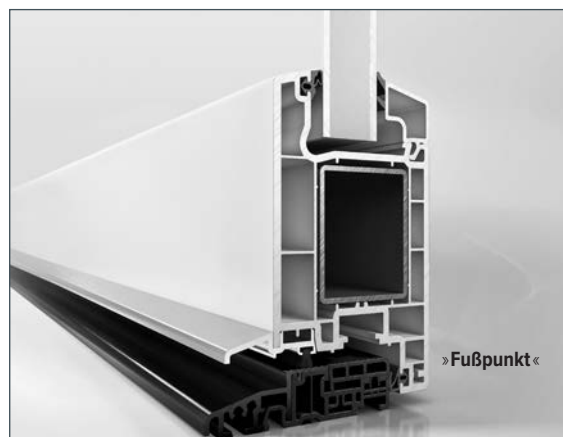

GUT + GÜNSTIG

*Neben-
eingangstüren*

in Top-Qualität
zum Top-Preis

Glas- & Fensterbau

Pitz

Konstruktion | Ausstattung System: Schüco CT 70

- Innendrücker auf Langschild
 - außen fester Knauf auf Langschild
 - PZ mit 3 Schlüsseln, inkl. Not- und Gefahrenfunktion
 - 3 Stück, 2-tlg. Türbänder
 - 4-fach V-Zapfen-Verriegelung
 - Kunststoff-Anschlagschwelle, schwarz
- ISO-Wärmeschutzverglasung Ug 1,1 [W/m²K]
 - ISO-Füllungspaneel 24 mm Up 1,3 [W/m²K]

VSG 8mm [0,76], beschichtet

Verglasung | Ornamente

ISO Klarglas

Ornament 504 weiß

Mastercarré weiß

Satinato weiß

KFV | AS 8100

4-fach V-Zapfen-Verriegelung
Standard