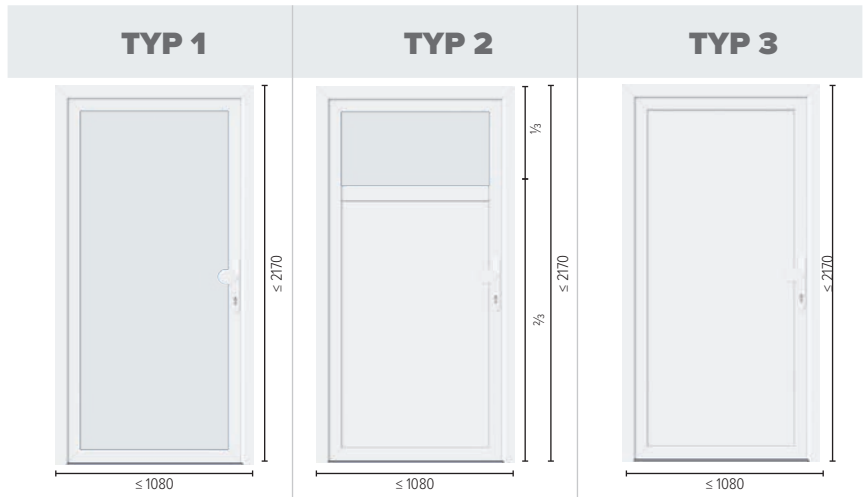

GUT + GÜNSTIG

*Neben-
eingangstüren*

in Top-Qualität
zum Top-Preis

Glas- & Fensterbau

Pitz

Konstruktion | Ausstattung System: Schüco CT 70

- Innendrücker auf Langschild
 - außen fester Knauf auf Langschild
 - PZ mit 3 Schlüsseln, inkl. Not- und Gefahrenfunktion
 - 3 Stück, 2-tlg. Türbänder
 - 4-fach V-Zapfen-Verriegelung
 - Kunststoff-Anschlagschwelle, schwarz
- ISO-Wärmeschutzverglasung Ug 1,1 [W/m²K]
 - ISO-Füllungspaneel 24 mm Up 1,3 [W/m²K]

Farben | Oberflächen

weiß

innen weiß | außen anthrazitgrau
innen weiß | außen braun dekor

anthrazitgrau
braun dekor

Sicherheitsglas

VSG 6mm [0,38], unbeschichtet

VSG 6mm [0,38], beschichtet

VSG 8mm [0,76], unbeschichtet