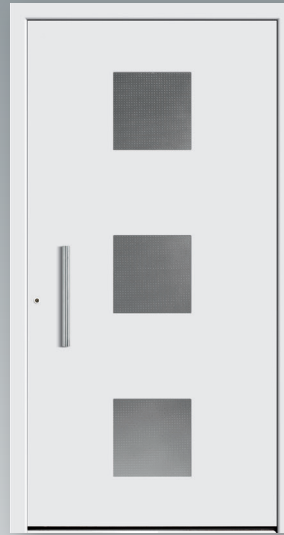

HO-SMART 01
Farbe: Anthrazitgrau (RAL7016)
Griff: Edelstahl matt | 1600mm

HO-SMART 02
Farbe: Weiß (RAL9016)
Griff: Edelstahl matt | 800mm
Option: Edelstahl-Ornament-rahmen beidseitig

HO-SMART 03
Farbe: Anthrazitgrau (RAL7016)
Griff: Edelstahl matt | 1600mm
Option: Edelstahl-Ornament-rahmen beidseitig

HO-SMART 04
Farbe: Weiß (RAL9016)
Griff: Edelstahl matt | 1600mm

HO-SMART 05
Farbe: Anthrazitgrau (RAL7016)
Griff: Edelstahl matt | 1600mm

HO-SMART 06
Farbe: Basaltgrau (RAL7012)
Griff: Edelstahl matt | 1600mm
Option: Edelstahl-Ornament-rahmen beidseitig

HO-SMART 07
Farbe: Weiß (RAL9016)
Griff: Edelstahl matt | 400mm

HO-SMART 08
Farbe: Weiß (RAL9016)
Griff: Edelstahl matt | 1600mm
Option: Edelstahl-Ornament-rahmen beidseitig

HO-SMART 09
Farbe: Weiß (RAL9016)
Griff: Edelstahl matt | 1600mm

HO-SMART 10*
Farbe: Anthrazitgrau (RAL7016)
Griff: Edelstahl matt | 800mm
Option: Edelstahl-Ornament-rahmen beidseitig
 * Mindest-Füllungsmaß: 780 x 1700 mm

Glasvarianten

Klarglas

Ornament
504 Weiß

Satinato
Weiß