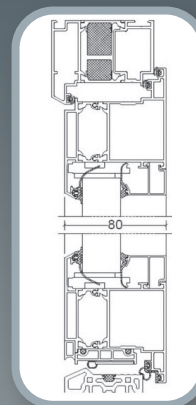

Profilschnitt Tür

Schüco
ADS HD 70 RL.HI

Flügelaufschlag innen mit
3 umlaufenden
Abdichtungsebenen

Profilbautiefe: 80 mm

Wählen Sie Ihr Lieblingsdesign

Unser SMART-EDITION Aktionsprogramm ist in drei Ausführungen erhältlich: Beidseitige Aufsatzfüllung für eine exklusive flügelüberdeckende Innen- und Außenansicht. Einseitige Aufsatzfüllung für eine besonders ästhetische flügelüberdeckende Optik außen oder die zeitlos klassische Einsatzfüllung. Alles zum Komplettpreis inklusive Griff [auf dem Türblatt montiert - mit geraden Stützen] und hochwertiger 3-fach Sicherheitsverriegelung.

Beidseitige Aufsatzfüllung

*Ud-Wert: 1,1 W/m²K

Außenansicht

Einseitige Aufsatzfüllung

*Ud-Wert: 1,3 W/m²K

Außenansicht

Innenansicht

Innenansicht