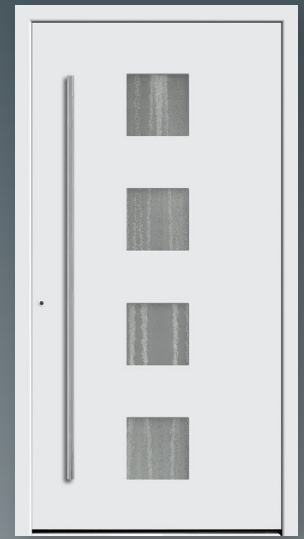

HO-SMART 01
Farbe: Anthrazitgrau (RAL7016)
Griff: Edelstahl matt | 1600mm

HO-SMART 02
Farbe: Weiß (RAL9016)
Griff: Edelstahl matt | 800mm
Option: Edelstahl-Ornament-rahmen beidseitig

HO-SMART 03
Farbe: Anthrazitgrau (RAL7016)
Griff: Edelstahl matt | 1600mm
Option: Edelstahl-Ornament-rahmen beidseitig

HO-SMART 04
Farbe: Weiß (RAL9016)
Griff: Edelstahl matt | 1600mm

HO-SMART 05
Farbe: Anthrazitgrau (RAL7016)
Griff: Edelstahl matt | 1600mm

HO-SMART 06
Farbe: Basaltgrau (RAL7012)
Griff: Edelstahl matt | 1600mm
Option: Edelstahl-Ornament-rahmen beidseitig

HO-SMART 07
Farbe: Weiß (RAL9016)
Griff: Edelstahl matt | 400mm

HO-SMART 08
Farbe: Weiß (RAL9016)
Griff: Edelstahl matt | 1600mm
Option: Edelstahl-Ornament-rahmen beidseitig

HO-SMART 09
Farbe: Weiß (RAL9016)
Griff: Edelstahl matt | 1600mm