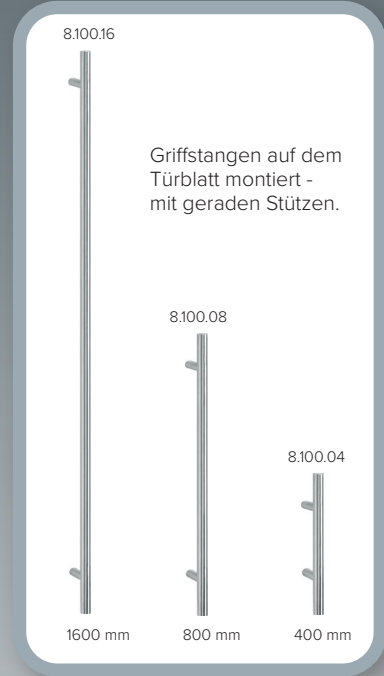

GRIFFSTANGEN

Edelstahl matt.